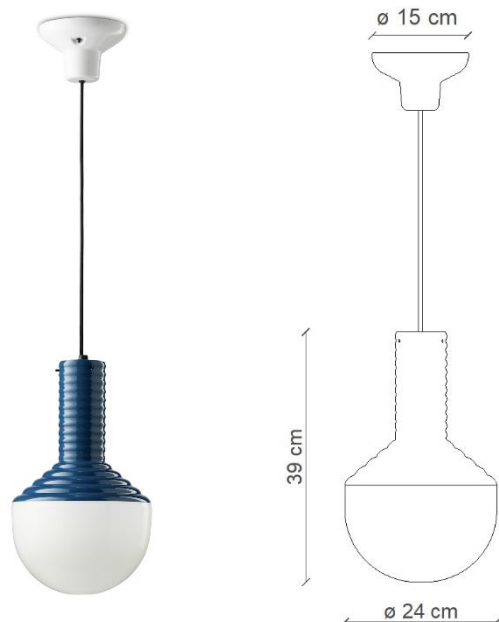

CODE	C2730
COLLECTION	DECO'
DATE	28/09/23
REV.	00

SCHEDA TECNICA | DATA SHEET

MADE IN ITALY

ALTRE DIMENSIONI | OTHER DIMENSIONS

Lungh.cavo | *Cable length* max 120 cm

Sospensione | *Pendant*

CONFORME ALLE NORME | SAFETY STANDARDS

EN 60598-2-1:1989 used in conjunction with EN 60598-1:2015+A1:2018
EN 63000:2018-12

Direttive : 2014/35/UE - 2017/2102/UE - 2012/19/UE - 2009/125/CE

COMPONENTI E MATERIALI | COMPONENTS AND MATERIALS

Rosone <i>Ceiling cup</i>	ceramica <i>ceramic</i>
Diffusore <i>Diffuser</i>	vetro verniciato <i>painted glass</i>
Cavo <i>Cable</i>	cotone rivestito <i>cotton coated wire</i>

ALTRE INFORMAZIONI | OTHER INFORMATION

Classe <i>Class</i>	I
IP <i>IP</i>	20
Potenza lampadina <i>Bulb Power</i>	max 53 W
Attacco <i>Socket</i>	E27
Peso Netto <i>Net weight</i>	2.58 Kg
Orientabilità <i>Adjustability</i>	no
Alimentazione <i>Power supply</i>	220-240 V
Tipologia di spina <i>Type of plug</i>	-
Classe energetica <i>Energy Class</i>	A++ > D
Imballo 1 <i>Packaging 1</i>	35 x 35 x 25 cm
Imballo 2 <i>Packaging 2</i>	-
Peso imballo <i>Weight Packagings</i>	2.80 Kg