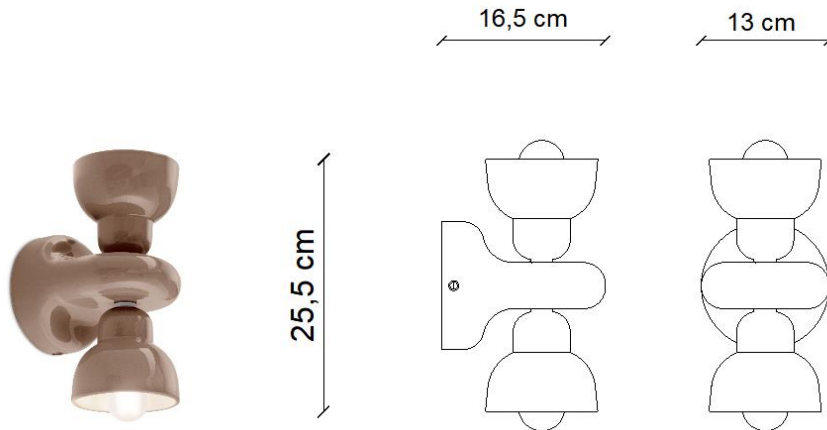

## SCHEMA TECNICA | DATA SHEET

MADE IN ITALY

Lampada da parete | *Wall lamp*

## ALTRE INFORMAZIONI | OTHER INFORMATION

Classe   <i>Class</i>	I
IP   <i>IP</i>	20
Potenza lampadina   <i>Bulb Power</i>	max 28 W
Attacco   <i>Socket</i>	2x E14
Peso Netto   <i>Net weight</i>	1.18 Kg
Orientabilità   <i>Adjustability</i>	no
Alimentazione   <i>Power supply</i>	220-240 V
Tipologia di spina   <i>Type of plug</i>	-
Classe energetica   <i>Energy Class</i>	A++ > D
Imballo 1   <i>Packaging 1</i>	38 x 20 x 20 cm
Imballo 2   <i>Packaging 2</i>	-
Peso imballo   <i>Weight Packagings</i>	1.90 Kg