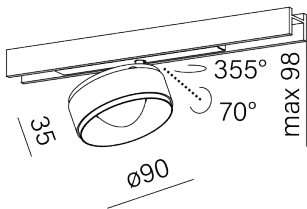

Rysunek techniczny

Zdjęcia poglądowe

Krzywa światłości

Informacje ogólne

Kategoria: multitrack

Zawiera zintegrowane źródło światła.
Kolor mieszany -06 - możliwość zmiany dekielka w białej lub czarnej oprawie na kolor złoty, szary, taupe lub terakota z palety AQForm.

źródła światła: 6W

OPTYKA

Soczewka PMMA

kąt świecenia: 52°

STEROWANIE

ON/OFF - obwód drugi

WYMIARY

wysokość: 35mm

średnica: 90mm

Wykończenie

czarny