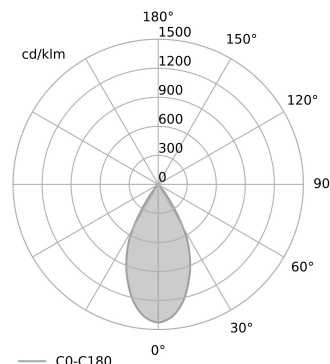

Rysunek techniczny

Zdjęcia poglądowe

Krzywa światłości

Informacje ogólne

Kategoria: multitrack

Zawiera zintegrowane źródło światła.
Kolor mieszany -06 - możliwość zmiany dekielka w białej lub czarnej oprawie na kolor złoty, szary, taupe lub terakota z palety AQForm.

Dane techniczne oprawy

ŹRÓDŁO ŚWIATŁA

LED

strumień świetlny oprawy: 760lm

strumień świetlny źródła: 790lm

temperatura barwowa: 3000K

CRI>90

MOC

źródła światła: 6W

OPTYKA

Soczewka PMMA

kąt świecenia: 52°

STEROWANIE

ON/OFF - obwód drugi

WYMIARY

wysokość: 35mm

średnica: 90mm

Wykończenie

czarny